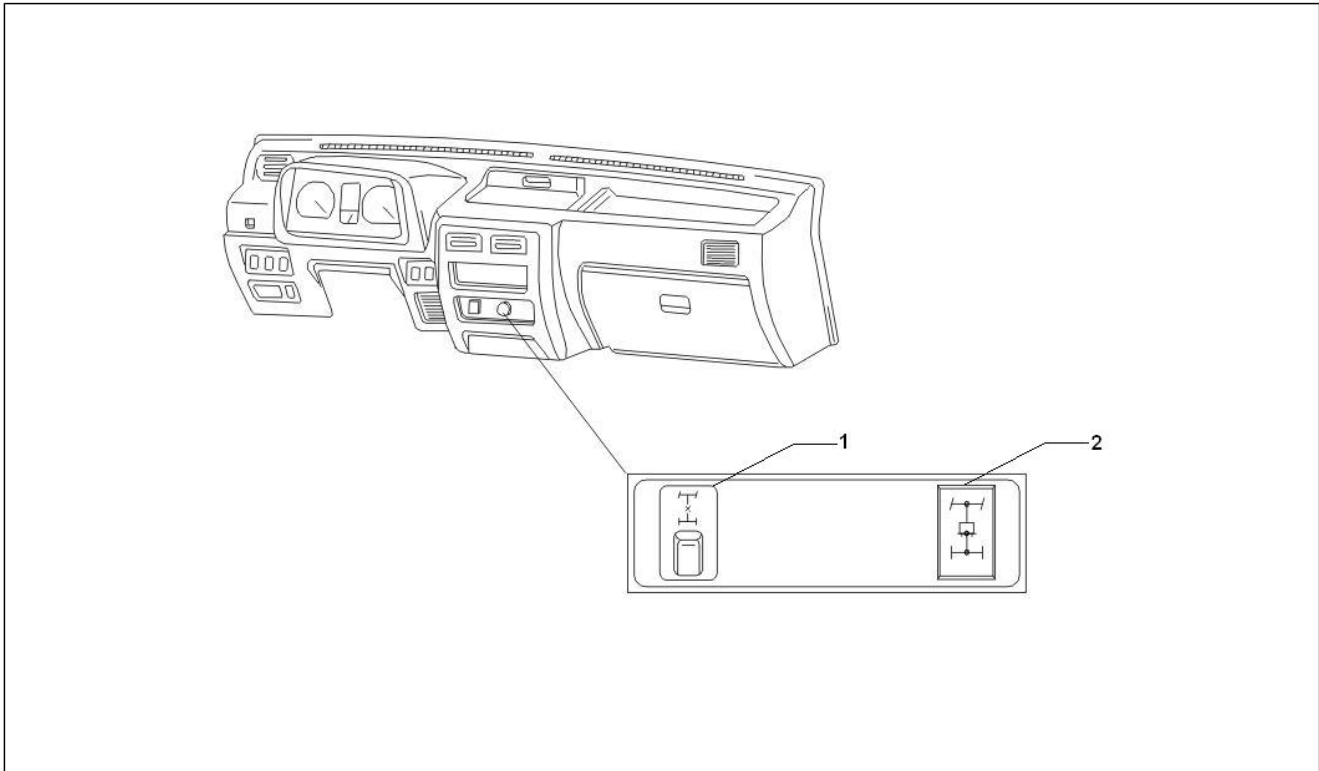

<b>Einheit</b>	Lenker/Lenkung
<b>Code</b>	03.02
<b>Beschreibung</b>	Cockpitinstrumente - Cruscotto
<b>Inspektion</b>	1

Pos.	Code	Beschreibung	Menge	Varianten
1	8422087401000	***Schalter Kabinenbeleuchtung	1	
2	614719	***SPIA	1	