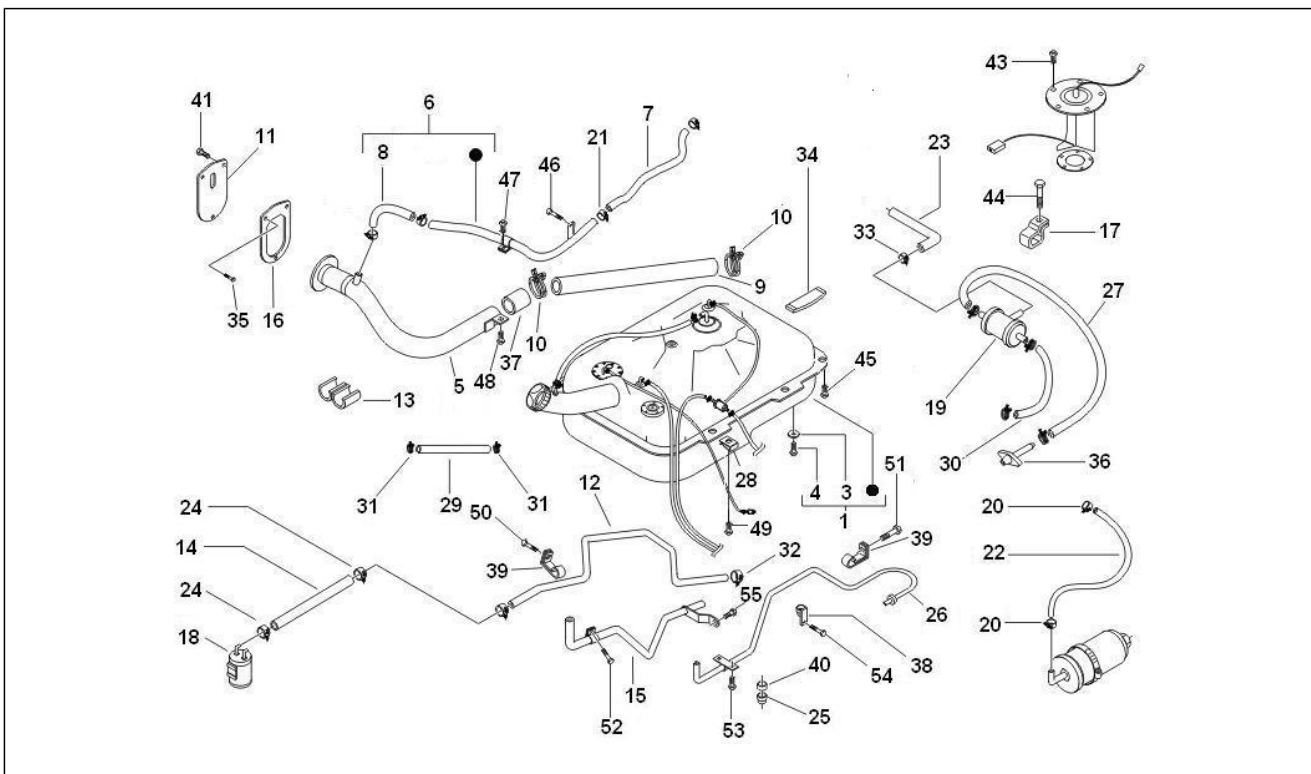

Einheit	Fahrgestell - Plastikformteil - Karosserien
Code	02.47
Beschreibung	Benzintank
Inspektion	1

Pos.	Code	Beschreibung	Menge	Varianten
46	9165140612000	Schraubbolzen	1	
47	9165140616000	Schraubbolzen	1	
48	9166140612000	Schraubbolzen	1	
49	9004119516000	Schraubbolzen	1	
50	9165140620000	Schraubbolzen	1	
51	9165140616000	Schraubbolzen	1	
52	9165140616000	Schraubbolzen	1	
53	9165140620000	Schraubbolzen	2	
54	9165140616000	Schraubbolzen	1	
55	9165140616000	Schraubbolzen	1