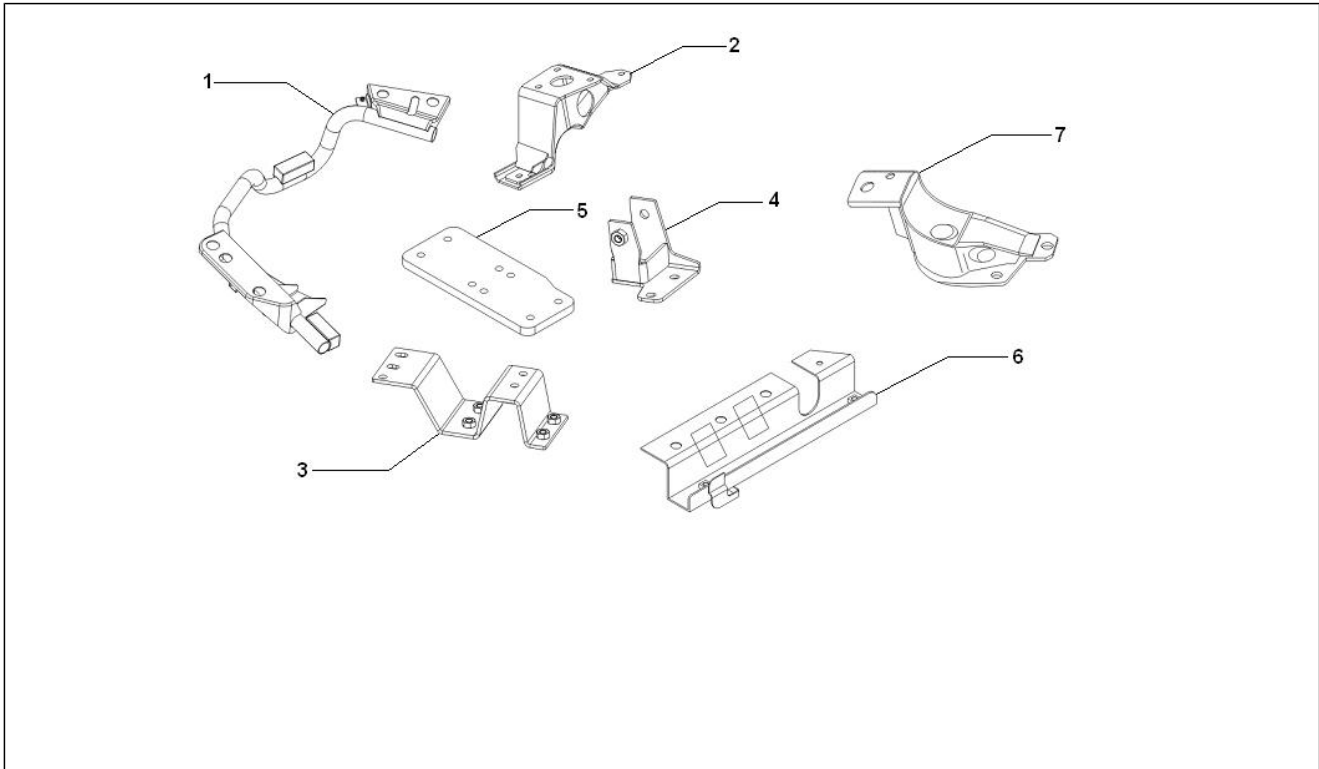

Einheit	Fahrgestell - Plastikformteil - Karosserien
Code	02.01
Beschreibung	Fahrgestell/Karosserie
Inspektion	1

Pos.	Code	Beschreibung	Menge	Varianten
1	614648	***STAFFA	1	
2	614646	***TRAEGERPLATTE	1	
3	614659	***STAFFA	1	
4	614652	***STAFFA	1	
5	614674	***Plättchen	1	
6	614680	***Halterung	1	
7	614655	***STAFFA	1