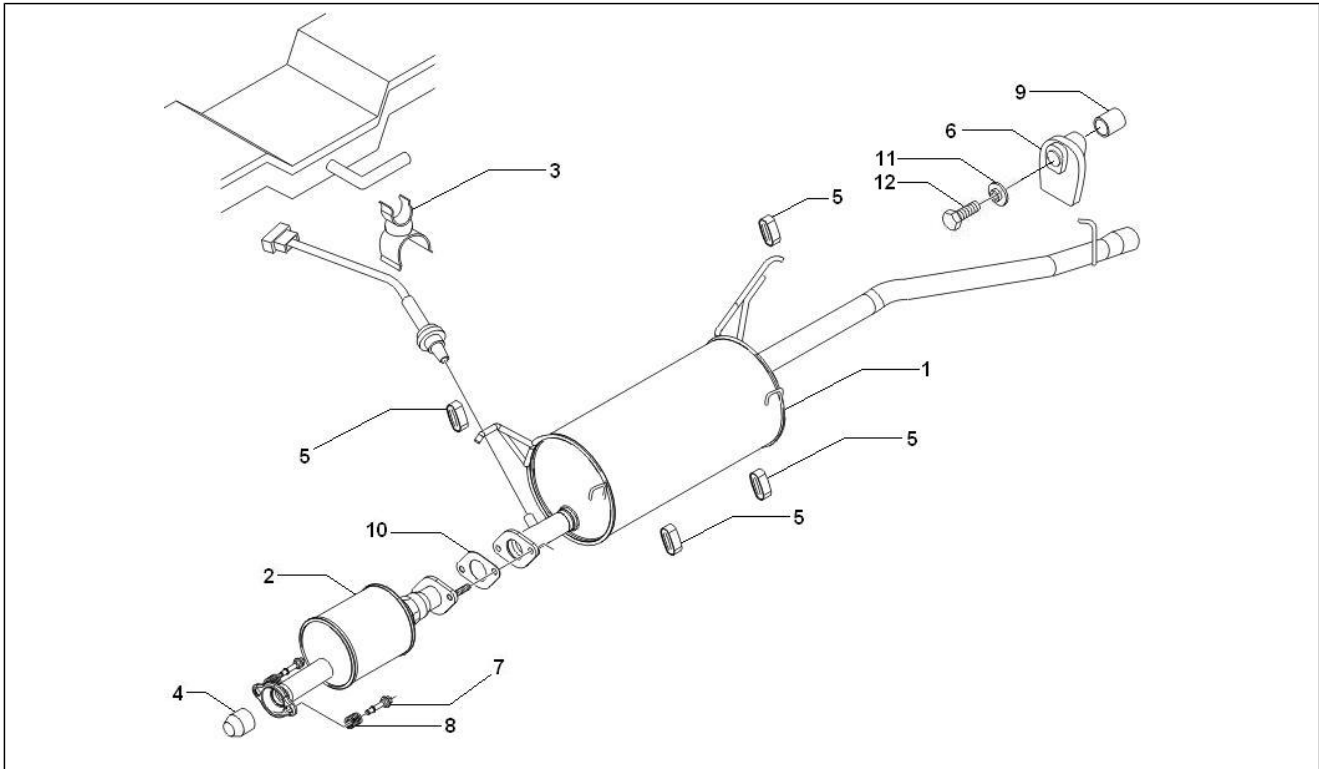

Einheit	Motor
Code	01.42
Beschreibung	Auspufftopf
Inspektion	1

Pos.	Code	Beschreibung	Menge	Varianten
1	614638	Auspufftopf kpl.	1	
1	614675	Auspufftopf kpl.	1	
2	614639	Katalysator	1	
3	9004464118000	Schelle	1	
4	1745187710000	Dichtung	1	
5	1756787203000	Auspuffrohrhalter	4	
6	1755387201000	Auspuffisolation	1	
7	1756987703000	Schraubbolzen	2	
8	1715287702000	Feder	2	
9	9004560227000	Distanzscheibe	1	
10	1745187511000	Dichtung Auspuffrohr	2	
11	9004209129000	Schraubbolzen	1	
12	9161160840000	Schraubbolzen	1