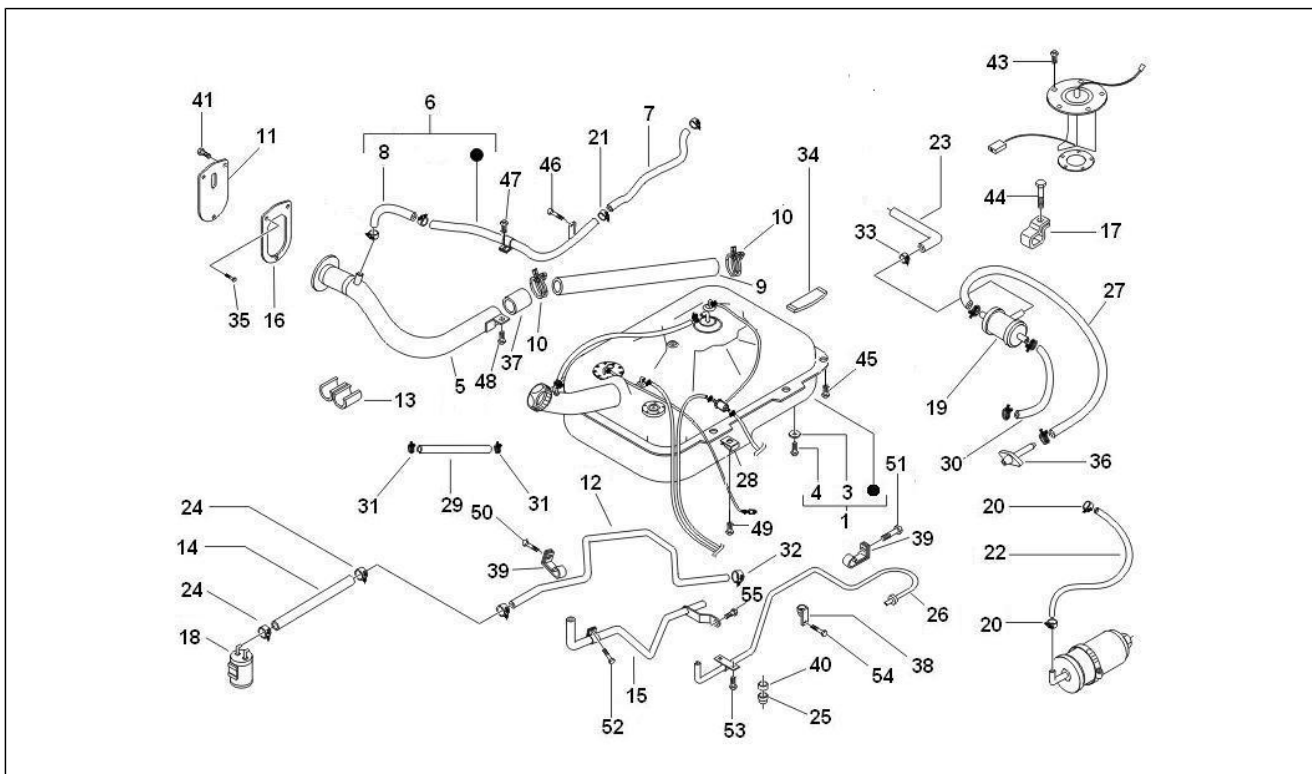

Einheit	Fahrgestell - Plastikformteil - Karosserien
Code	02.47
Beschreibung	Benzintank
Inspektion	1

Pos.	Code	Beschreibung	Menge	Varianten
18	7770487514000	Luftfiltergehäuse	1	
19	7770987507000	Ventil	1	
20	9004467190000	Schelle 13,1	2	
22	9533206038000	***SCHLAUCH	1	
22	9533306100000	Leitung	1	
23	9004445431000	***SCHLAUCH	1	
23	9004445567000	Benzinleitung	1	
24	9004467025000	Schelle	5	
25	9004480393000	Kabelführung	2	
26	7725187203000	Kraftstoffschlauch	1	
26	7725187213000	Brannstoffleitung	1	
27	9004446643000	Leitung	1	
28	7714187204000	Stütze	1	
29	615375	***SCHLAUCH	1	
30	7725987504000	Brannstoffleitung	1	
31	9004467229000	Schelle	2	
32	9004467025000	Schelle	2	
33	9004467255000	***9004467255000	1	
34	7765987201000	Schutzabdeckung	2	
36	9004412033000	2-Wege Anschluß	1	
37	7710887201000	Ventil benzintank	1	
38	9004463259000	Schelle	1	
39	9622130705000	Schelle 4,8, S=13	2	
40	9004389115000	Bundring	2	
41	9351055010000	Schraube	3	
43	9338115010000	Schraube	7	
44	9165140616000	Schraubbolzen	1	
45	9004119515000	Schraubbolzen	3