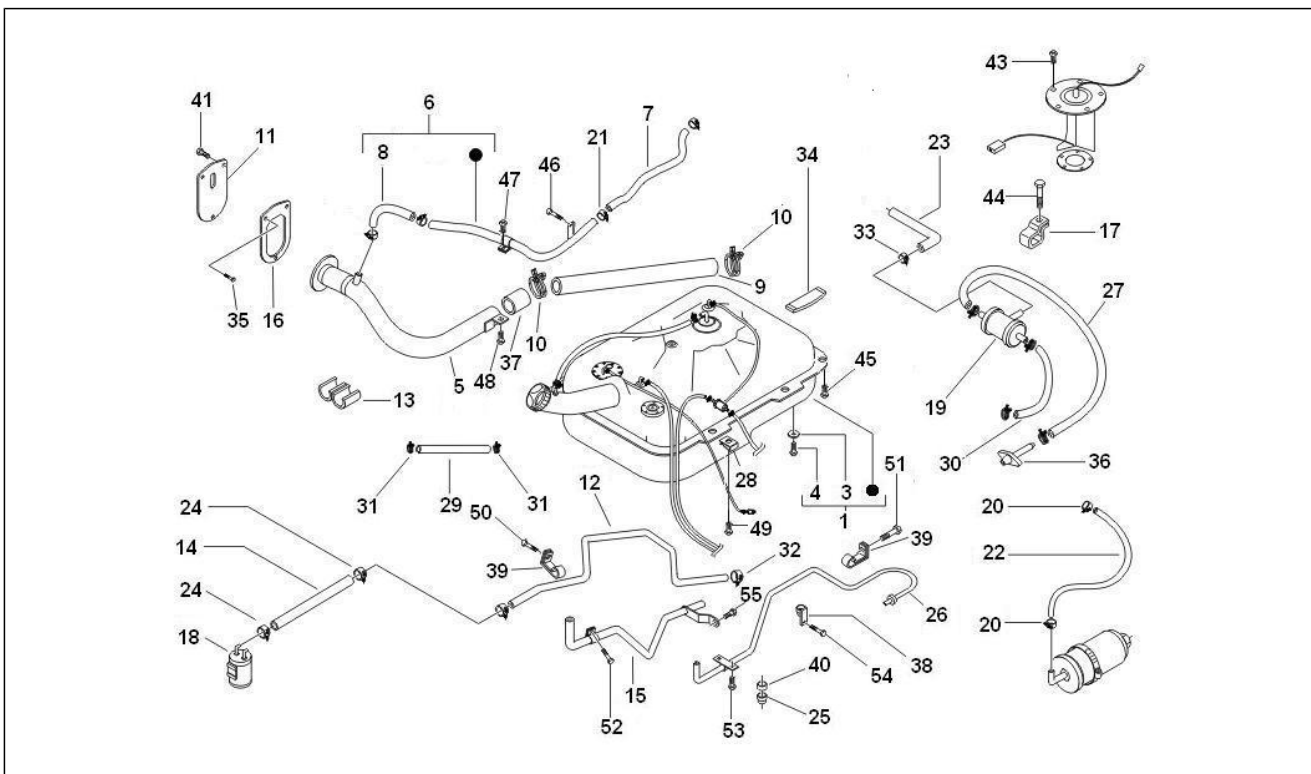

Einheit	Fahrgestell - Plastformteil - Karosserien
Code	02.47
Beschreibung	Benzintank
Inspektion	1

Pos.	Code	Beschreibung	Menge	Varianten
1	7700187Z07000	Kraftstofftank	1	
3	9004430120000	Dichtung 20X12,5X1,5	1	
4	9004341011000	Deckel L=20 - M12,5x1,25	1	
5	7720187Z04000	Anschluss	1	
6	7701387508000	Leitung	1	
6	7701387510000	Entlüftungsschlauch	1	
7	615374	***SCHLAUCH	1	
7	9004445672000	Entlüftungsschlauch	1	
7	9004445968000	Entlüftungsschlauch	1	
8	9004446462000	Leitung	1	
9	7721387Z01000	Brannstoffleitung	1	
10	9611110530000	Schelle	2	
11	7729187Z03000	Schutz benzintank	1	
12	7726387Z03000	Kraftstoffschlauch	1	
12	7726387Z07000	Brannstoffleitung	1	
13	9004464108000	Schelle	2	
13	9004464629000	Schelle	3	
14	615376	***SCHLAUCH	1	
14	615377	***SCHLAUCH	1	
14	615378	***SCHLAUCH	1	
14	615379	***SCHLAUCH	1	
14	615380	***SCHLAUCH	1	
14	9004446642000	Leitung	1	
15	7725187Z02000	Leitung	1	
15	7725587Z11000	Benzinrückleitung	1	
16	7729487Z01000	Platte	1	
17	7773187Z02000	Halter	1	
18	7770487512000	Luftfiltergehäuse	1